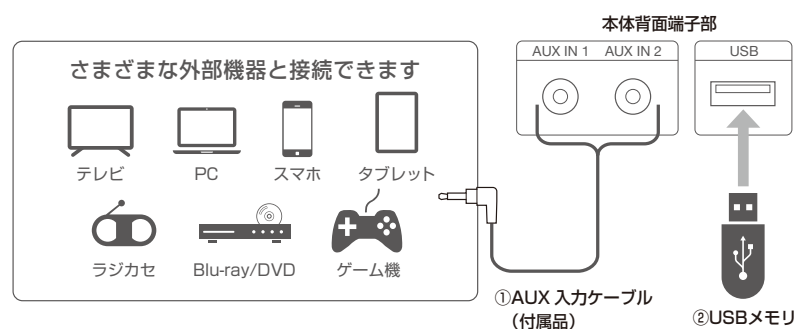

### 製品特長

- 大迫力 20W の 2.0CH サウンドバースピーカー
- テレビや AV 機器への接続が簡単
- USB で音楽ファイル (MP3/WMA) の再生が可能
- 付属のリモコンでも操作が可能
- 接続モードが一目で分かる LED ディスプレイ付き
- 付属ケーブルで有線接続できるので、ゲーム機と接続しても音ずれしない
- Bluetooth でワイヤレス接続できるので、スマホの音楽再生に最適
- お好みに合わせて 6 パターンの音響効果が選択できる音質エフェクト機能付き

### <外部機器との接続>

- ①付属の AUX 入力ケーブルで、さまざまな外部機器と接続できます
- ②USB メモリの音楽データ (MP3/WMA) を再生できます

- ③Bluetooth 機能のあるスマートフォンとワイヤレスで接続できます