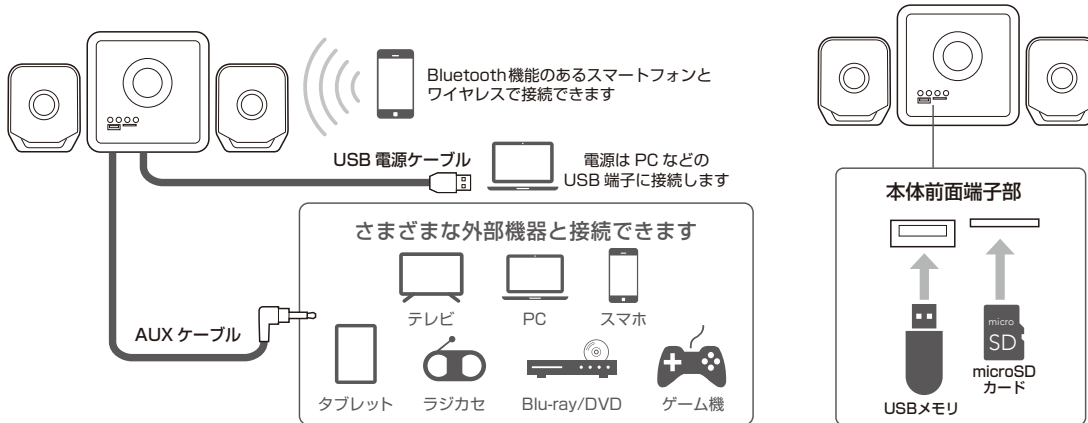

サブウーファー付き2.1chスピーカーで ゲームや映画が迫力サウンドに!

2.1ch ミニスピーカー

- 光る LED ディスプレイスピーカー
- サブウーファー付き迫力 11W の 2.1CH ミニスピーカー
- テレビや AV 機器への接続が簡単
- 本体付属ケーブルで有線接続できるので、ゲーム機との接続に最適
- Bluetooth でワイヤレス接続できるので、スマホの音楽再生に最適
- USB や microSD で音楽ファイル (MP3/WMA) の再生が可能
- FM 放送も受信できる

サブウーファー付き2.1chスピーカーで ゲームや映画が迫力サウンドに!

GRND-SPK100CS2043 BK | 2.1ch ミニスピーカー

■ブラック JANCODE : 4589569121884

製品特長

- 光る LED ディスプレイスピーカー
- サブウーファー付き迫力 11W の 2.1CH ミニスピーカー
- テレビや AV 機器への接続が簡単
- 本体付属ケーブルで有線接続できるので、ゲーム機との接続に最適
- Bluetooth でワイヤレス接続できるので、スマホの音楽再生に最適
- USB や microSD で音楽ファイル (MP3/WMA) の再生が可能
- FM 放送も受信できる

電源/外部機器との接続

- ①Bluetooth機能のあるスマートフォンとワイヤレスで接続できます。
- ②本体付属のAUXケーブルで、さまざまな外部機器と接続できます。
- ③USBメモリやmicroSDカードの音楽データ(MP3/WMA)を再生できます。

製品仕様

- 電源 : USB 5V ■スピーカー出力 : 11W(3W×2+5W) ■インピーダンス : 11Ω ■ユニットサイズ : φ50mm×2+76mm
- Bluetooth : Ver.5.0 ■周波数特性 : 200Hz ~ 18KHz ■対応プロファイル : GAP/A2DP/HFP/HSP/GAVDTP/AVRCP ■対応コーデック : SBC
- 受信距離 : 10m ■本体サイズ/本体(サブウーファー) : W130mm×H135mm×D130mm / スピーカー(1個あたり) : W80mm×H100mm×D77mm / 約 900g
- 入出力端子 : 電源、AUX、USB、microSD
- 付属品 : 取扱説明書(保証書内容記載 保証期間 : 6ヶ月)