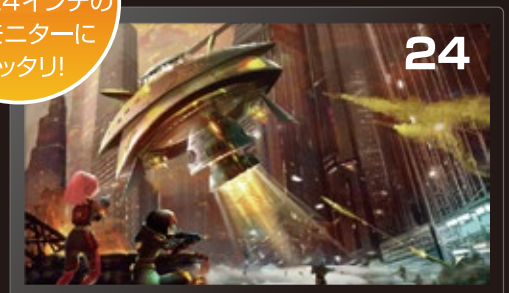

臨場感あふれる光とサウンドが
ゲーム、映画、音楽を盛り上げる！

7種 LEDライト付き PCゲーミング
サウンドバースピーカー

選べる4パターンのLEDモード

LEDライトのカラーの変化の仕方を選択することができます。

幅418mm
19~24インチの
PCモニターに
ピッタリ!

<p>14_W 臨場感あふれる 安定のサウンド</p>	<p>Bluetoothで スマホにワイヤレス接続</p>	<p>コンセントに接続 AC電源</p>
<p>色が変化する LEDライト</p>	<p>液晶ディスプレイ カウント機能</p>	<p>スマホ、パソコン、タブレット、ゲーム機など さまざまな機器でお使いいただけます</p>

スケールを超えた最大14Wの高出力と デュアルパッシブラジエーター構造を採用!

GRND-GMSPK300A23 BK | 7種LEDライト付き PCゲーミング サウンドバースピーカー

■JANCODE : 4589569122133

製品特長

- 52mm 径のスピーカーユニット 2 基に加え、低音増強用にパッシブラジエーターを 2 基搭載する
“デュアルパッシブラジエーター” 構造を採用
- 最大 14W の高出力と、音痩せを感じさせない豊かな低音を実現。コンパクトなスピーカーからは想像できない、スケールを超えたサウンド
- テレビや AV 機器への接続が簡単
- Bluetooth でワイヤレス接続できるので、スマホの音楽再生に最適
- 付属の 3.5mm オーディオケーブルで有線接続できるので、ゲーム機と接続しても音ズレしない
- スピーカー本体下部から鮮やかに照らす 7 種の LED ライトを搭載
- 液晶ディスプレイで音量や接続モード (AUX/Bluetooth) の状態を表示