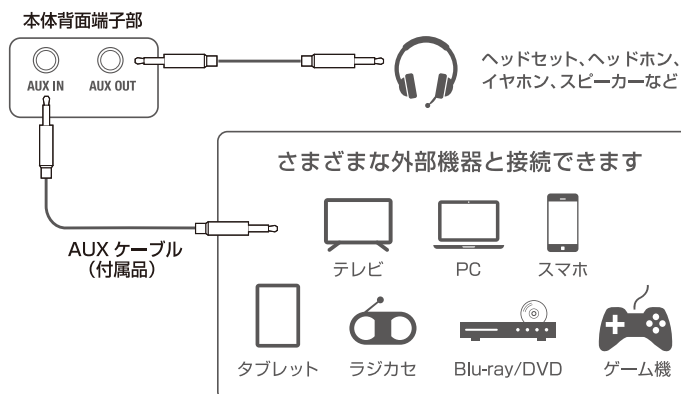

臨場感あふれる光とサウンドが
ゲーム、映画、音楽を盛り上げる！

7種 LEDライト付き PCゲーミング
サウンドバースピーカー

選べる4パターンのLEDモード

LEDライトのカラーの変化の仕方を選択することができます。

幅418mm
19~24インチの
PCモニターに
ピッタリ!

<p>14_W 臨場感あふれる 安定のサウンド</p>	<p>Bluetoothで スマホにワイヤレス接続</p>	<p>コンセントに接続 AC電源</p>
<p>色が変化する LEDライト</p>	<p>液晶ディスプレイ カウント機能</p>	<p>スマホ、パソコン、タブレット、ゲーム機など さまざまな機器でお使いいただけます</p>

スケールを超えた最大14Wの高出力と デュアルパッシブラジエーター構造を採用!

GRND-GMSPK300A23 BK | 7種LEDライト付き PCゲーミング サウンドバースピーカー

■JANCODE : 4589569122133

製品特長

- 52mm 径のスピーカーユニット 2 基に加え、低音増強用にパッシブラジエーターを 2 基搭載する
“デュアルパッシブラジエーター” 構造を採用
- 最大 14W の高出力と、音痩せを感じさせない豊かな低音を実現。コンパクトなスピーカーからは想像できない、スケールを超えたサウンド
- テレビや AV 機器への接続が簡単
- Bluetooth でワイヤレス接続できるので、スマホの音楽再生に最適
- 付属の 3.5mm オーディオケーブルで有線接続できるので、ゲーム機と接続しても音ズレしない
- スピーカー本体下部から鮮やかに照らす 7 種の LED ライトを搭載
- 液晶ディスプレイで音量や接続モード (AUX/Bluetooth) の状態を表示

<外部機器との接続>

①本体背面のAUX IN、AUX OUT 端子でさまざまな外部機器と接続できます

②Bluetooth機能のあるスマートフォンとワイヤレスで接続できます

製品仕様

- 電源: AC100~240V 50/60Hz ■スピーカー出力: 14W(7W×2) ■インピーダンス: 8Ω ■ユニットサイズ: Φ52mm×2
- Bluetooth: Ver.5.0 ●周波数特性: 120Hz~20kHz ●対応プロファイル: A2DP/AVRCP/HFP/AVDTP ■対応コーデック: SBC
- 受信距離: 10m ■サイズ/重量: 418mm×76mm×81mm / 約 928g ■入出力端子: 電源、AUX IN、AUX OUT
- その他: カウント機能 (1秒~99分59秒までカウント) ■付属品: AUXケーブル (約1m)、電源アダプタ、取扱説明書 (保証書内容記載 保証期間: 6ヶ月)