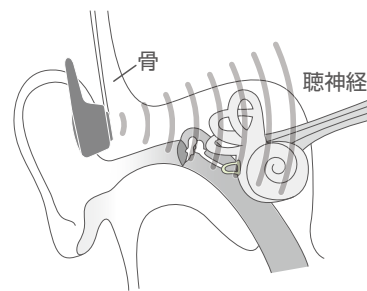

## GRAMO-BCH01 BK | 骨伝導ワイヤレスヘッドホン

■JANCODE : 4589569121082

### 製品特長

- 耳をふさがらないため、使用中でも周囲の音が聞こえます。
- 会話しながらのご使用も可能です。
- 閉塞感がなく、耳が痛くなりません。
- IPX4 (防沫) なので汗で濡れてもご使用いただけます。
- 運動時でもズレ落ちしにくい耳掛けタイプ。
- Bluetooth Ver.5.0 機能搭載。
- iPhone (iOS) なら、バッテリー残量がステータス表示されます。
- Bluetooth 機器との接続が簡単。

装着のしかた

骨伝導の仕組み